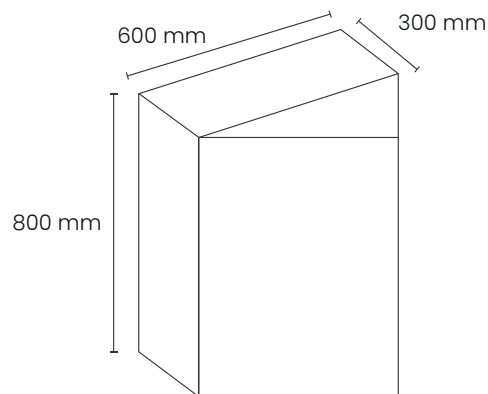

Ficha Técnica: NVB86/300

Tablero Metálico Adosable Hermético, IP66, IK10

NAVIA
BOX

PRINCIPAL

Aplicación	Multi-usos
Alto (h)	800 mm
Ancho (b)	600 mm
Profundidad (d)	300 mm
Tipo Instalación	Armario Compacto
Composición	1 cuerpo 1 puerta 1 placa de conexión de cable 1 llave seguridad
Tipo de puerta	Ciega

COMPLEMENTOS

Tipo de cuerpo	Armario
Número de puertas	Cara Frontal; 1 puerta
Apertura de puerta	Reversible 120°
Tipo de bloqueo	3mm doble barra de bloqueo
Tipo de placa de conexión	Standard
Acceso para instalación	Cara Frontal
Partes desmontables	Puerta con bisagras Placa de conexión de cables por tornillos
Material	Puerta y Cuerpo: Lamina de acero 1.2 mm Placa de Montaje: 1.5 mm
Acabado de superficie	Epoxi-poliéster en polvo
Color	Puerta y cuerpo GRIS RAL 7035 Placa de montaje acero galvanizado
Standard	EN60529 (Europea) NEMA250 (Americana)

Dimensiones del Producto

ENTORNO

Grado de Protección	IP66 según EN60529 NEMA4 según NEMA250
---------------------	-------------------------------------------

CONTORNO

El tablero contiene:

- Placa de montaje.
- Soportes de fijación de placa de montaje y tornillos.
- Llave de bloqueo.