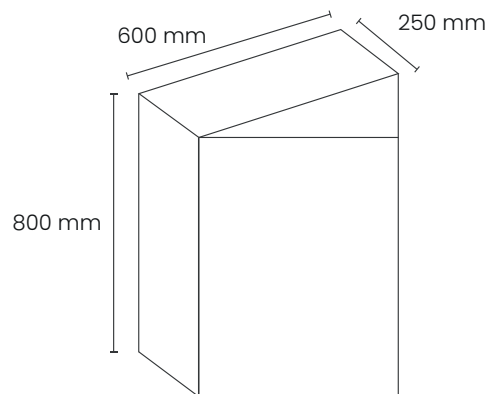

Ficha Técnica: NVB86/250

Tablero Metálico Adosable Hermético, IP66, IK10

NAVIA
BOX

PRINCIPAL

Aplicación	Multi-usos
Alto (h)	800 mm
Ancho (b)	600 mm
Profundidad (d)	250 mm
Tipo Instalación	Armario Compacto
Composición	1 cuerpo 1 puerta 1 placa de conexión de cable 1 llave seguridad
Tipo de puerta	Ciega

COMPLEMENTOS

Tipo de cuerpo	Armario
Número de puertas	Cara Frontal; 1 puerta
Apertura de puerta	Reversible 120°
Tipo de bloqueo	3mm doble barra de bloqueo
Tipo de placa de conexión	Standard
Acceso para instalación	Cara Frontal
Partes desmontables	Puerta con bisagras Placa de conexión de cables por tornillos
Material	Puerta y Cuerpo: Lamina de acero 1.2 mm Placa de Montaje: 1.5 mm
Acabado de superficie	Epoxi-poliéster en polvo
Color	Puerta y cuerpo GRIS RAL 7035 Placa de montaje acero galvanizado
Standard	EN60529 (Europea) NEMA250 (Americana)

Dimensiones del Producto

ENTORNO

Grado de Protección	IP66 según EN60529 NEMA4 según NEMA250
---------------------	---

CONTORNO

El tablero contiene:

- Placa de montaje.
- Soportes de fijación de placa de montaje y tornillos.
- Llave de bloqueo.