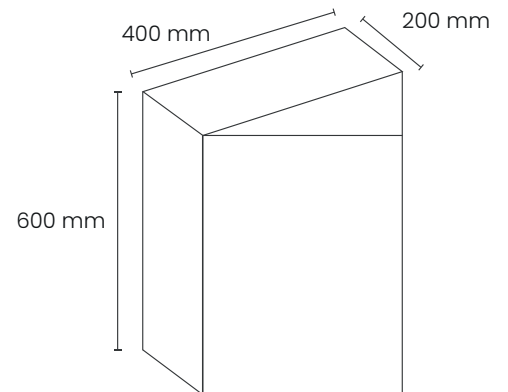

# Ficha Técnica: NVB64/200

Tablero Metálico Adosable Hermético, IP66, IK10

**NAVIA**  
**BOX**

## PRINCIPAL

Aplicación	Multi-usos
Alto (h)	600 mm
Ancho (b)	400 mm
Profundidad (d)	200 mm
Tipo Instalación	Armario Compacto
Composición	1 cuerpo 1 puerta 1 placa de conexión de cable 1 llave seguridad
Tipo de puerta	Ciega

## COMPLEMENTOS

Tipo de cuerpo	Armario
Número de puertas	Cara Frontal; 1 puerta
Apertura de puerta	Reversible 120°
Tipo de bloqueo	3mm doble barra de bloqueo
Tipo de placa de conexión	Standard
Acceso para instalación	Cara Frontal
Partes desmontables	Puerta con bisagras Placa de conexión de cables por tornillos
Material	Puerta y Cuerpo: Lamina de acero 1.2 mm Placa de Montaje: 1.5 mm
Acabado de superficie	Epoxi-poliéster en polvo
Color	Puerta y cuerpo GRIS RAL 7035 Placa de montaje acero galvanizado
Standard	EN60529 (Europea) NEMA250 (Americana)

### Dimensiones del Producto