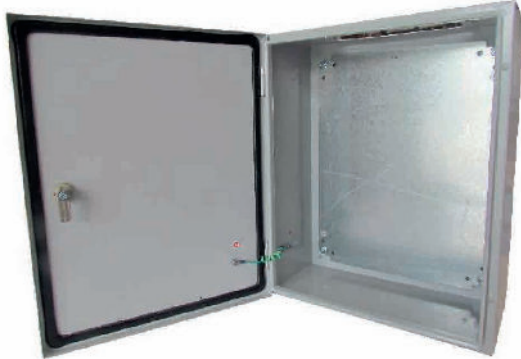

# Ficha Técnica: NVB64/200

Tablero Metálico Adosable Hermético, IP66, IK10

**NAVIA**  
**BOX**

## PRINCIPAL

Aplicación	Multi-usos
Alto (h)	600 mm
Ancho (b)	400 mm
Profundidad (d)	200 mm
Tipo Instalación	Armario Compacto
Composición	1 cuerpo 1 puerta 1 placa de conexión de cable 1 llave seguridad
Tipo de puerta	Ciega

## COMPLEMENTOS

Tipo de cuerpo	Armario
Número de puertas	Cara Frontal; 1 puerta
Apertura de puerta	Reversible 120°
Tipo de bloqueo	3mm doble barra de bloqueo
Tipo de placa de conexión	Standard
Acceso para instalación	Cara Frontal
Partes desmontables	Puerta con bisagras Placa de conexión de cables por tornillos
Material	Puerta y Cuerpo: Lamina de acero 1.2 mm Placa de Montaje: 1.5 mm
Acabado de superficie	Epoxi-poliéster en polvo
Color	Puerta y cuerpo GRIS RAL 7035 Placa de montaje acero galvanizado
Standard	EN60529 (Europea) NEMA250 (Americana)

## CONTORNO

El tablero contiene:

- Placa de montaje.
- Soportes de fijación de placa de montaje y tornillos.
- Llave de bloqueo.