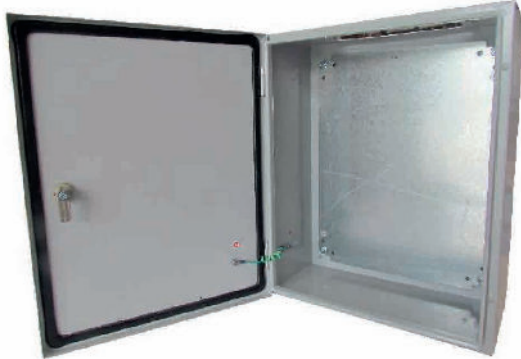

# Ficha Técnica: NVB44/200

Tablero Metálico Adosable Hermético, IP66, IK10

**NAVIA**  
**BOX**

## PRINCIPAL

Aplicación	Multi-usos
Alto (h)	400 mm
Ancho (b)	400 mm
Profundidad (d)	200 mm
Tipo Instalación	Armario Compacto
Composición	1 cuerpo 1 puerta 1 placa de conexión de cable 1 llave seguridad
Tipo de puerta	Ciega

## COMPLEMENTOS

Tipo de cuerpo	Armario
Número de puertas	Cara Frontal; 1 puerta
Apertura de puerta	Reversible 120°
Tipo de bloqueo	3mm doble barra de bloqueo
Tipo de placa de conexión	Standard
Acceso para instalación	Cara Frontal
Partes desmontables	Puerta con bisagras Placa de conexión de cables por tornillos
Material	Puerta y Cuerpo: Lamina de acero 1.2 mm Placa de Montaje: 1.5 mm
Acabado de superficie	Epoxi-poliéster en polvo
Color	Puerta y cuerpo GRIS RAL 7035 Placa de montaje acero galvanizado
Standard	EN60529 (Europea) NEMA250 (Americana)

## CONTORNO

El tablero contiene:

- Placa de montaje.
- Soportes de fijación de placa de montaje y tornillos.
- Llave de bloqueo.