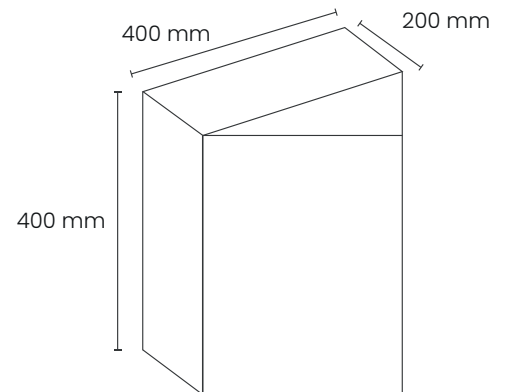

# Ficha Técnica: NVB44/200

Tablero Metálico Adosable Hermético, IP66, IK10

**NAVIA**  
**BOX**

## PRINCIPAL

Aplicación	Multi-usos
Alto (h)	400 mm
Ancho (b)	400 mm
Profundidad (d)	200 mm
Tipo Instalación	Armario Compacto
Composición	1 cuerpo 1 puerta 1 placa de conexión de cable 1 llave seguridad
Tipo de puerta	Ciega

## COMPLEMENTOS

Tipo de cuerpo	Armario
Número de puertas	Cara Frontal; 1 puerta
Apertura de puerta	Reversible 120°
Tipo de bloqueo	3mm doble barra de bloqueo
Tipo de placa de conexión	Standard
Acceso para instalación	Cara Frontal
Partes desmontables	Puerta con bisagras Placa de conexión de cables por tornillos
Material	Puerta y Cuerpo: Lamina de acero 1.2 mm Placa de Montaje: 1.5 mm
Acabado de superficie	Epoxi-poliéster en polvo
Color	Puerta y cuerpo GRIS RAL 7035 Placa de montaje acero galvanizado
Standard	EN60529 (Europea) NEMA250 (Americana)

### Dimensiones del Producto