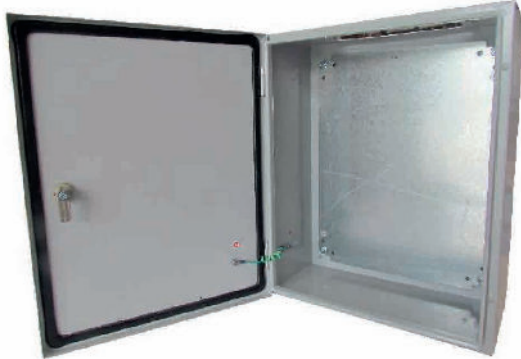

Ficha Técnica: NVB43/150

Tablero Metálico Adosable Hermético, IP66, IK10

NAVIA
BOX

PRINCIPAL

Aplicación	Multi-usos
Alto (h)	400 mm
Ancho (b)	300 mm
Profundidad (d)	150 mm
Tipo Instalación	Armario Compacto
Composición	1 cuerpo 1 puerta 1 placa de conexión de cable 1 llave seguridad
Tipo de puerta	Ciega

COMPLEMENTOS

Tipo de cuerpo	Armario
Número de puertas	Cara Frontal; 1 puerta
Apertura de puerta	Reversible 120°
Tipo de bloqueo	3mm doble barra de bloqueo
Tipo de placa de conexión	Standard
Acceso para instalación	Cara Frontal
Partes desmontables	Puerta con bisagras Placa de conexión de cables por tornillos
Material	Puerta y Cuerpo: Lamina de acero 1.2 mm Placa de Montaje: 1.5 mm
Acabado de superficie	Epoxi-poliéster en polvo
Color	Puerta y cuerpo GRIS RAL 7035 Placa de montaje acero galvanizado
Standard	EN60529 (Europea) NEMA250 (Americana)

Dimensiones del Producto

ENTORNO

Grado de Protección	IP66 según EN60529 NEMA4 según NEMA250
---------------------	---

CONTORNO

El tablero contiene:

- Placa de montaje.
- Soportes de fijación de placa de montaje y tornillos.
- Llave de bloqueo.