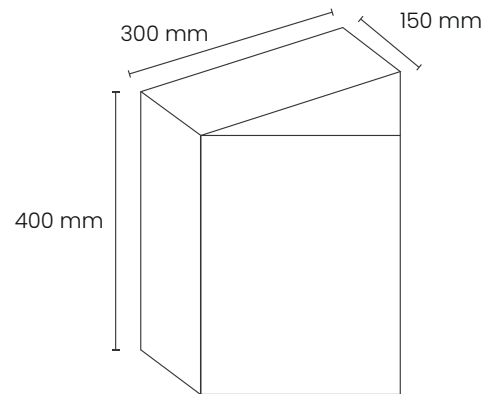

Ficha Técnica: NVB43/150

Tablero Metálico Adosable Hermético, IP66, IK10

NAVIA
BOX

PRINCIPAL

Aplicación	Multi-usos
Alto (h)	400 mm
Ancho (b)	300 mm
Profundidad (d)	150 mm
Tipo Instalación	Armario Compacto
Composición	1 cuerpo 1 puerta 1 placa de conexión de cable 1 llave seguridad
Tipo de puerta	Ciega

COMPLEMENTOS

Tipo de cuerpo	Armario
Número de puertas	Cara Frontal; 1 puerta
Apertura de puerta	Reversible 120°
Tipo de bloqueo	3mm doble barra de bloqueo
Tipo de placa de conexión	Standard
Acceso para instalación	Cara Frontal
Partes desmontables	Puerta con bisagras Placa de conexión de cables por tornillos
Material	Puerta y Cuerpo: Lamina de acero 1.2 mm Placa de Montaje: 1.5 mm
Acabado de superficie	Epoxi-poliéster en polvo
Color	Puerta y cuerpo GRIS RAL 7035 Placa de montaje acero galvanizado
Standard	EN60529 (Europea) NEMA250 (Americana)

Dimensiones del Producto

ENTORNO

Grado de Protección	IP66 según EN60529 NEMA4 según NEMA250
---------------------	---

CONTORNO

El tablero contiene:

- Placa de montaje.
- Soportes de fijación de placa de montaje y tornillos.
- Llave de bloqueo.