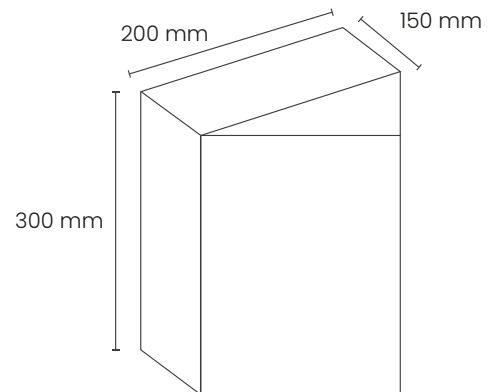

Ficha Técnica: NVB32/150

Tablero Metálico Adosable Hermético, IP66, IK10

NAVIA
BOX

PRINCIPAL

Aplicación	Multi-usos
Alto (h)	300 mm
Ancho (b)	200 mm
Profundidad (d)	150 mm
Tipo Instalación	Armario Compacto
Composición	1 cuerpo 1 puerta 1 placa de conexión de cable 1 llave seguridad
Tipo de puerta	Ciega

COMPLEMENTOS

Tipo de cuerpo	Armario
Número de puertas	Cara Frontal; 1 puerta
Apertura de puerta	Reversible 120°
Tipo de bloqueo	3mm doble barra de bloqueo
Tipo de placa de conexión	Standard
Acceso para instalación	Cara Frontal
Partes desmontables	Puerta con bisagras Placa de conexión de cables por tornillos
Material	Puerta y Cuerpo: Lamina de acero 1.2 mm Placa de Montaje: 1.5 mm
Acabado de superficie	Epoxi-poliéster en polvo
Color	Puerta y cuerpo GRIS RAL 7035 Placa de montaje acero galvanizado
Standard	EN60529 (Europea) NEMA250 (Americana)

Dimensiones del Producto

ENTORNO

Grado de Protección	IP66 según EN60529 NEMA4 según NEMA250
---------------------	---

CONTORNO

El tablero contiene:

- Placa de montaje.
- Soportes de fijación de placa de montaje y tornillos.
- Llave de bloqueo.