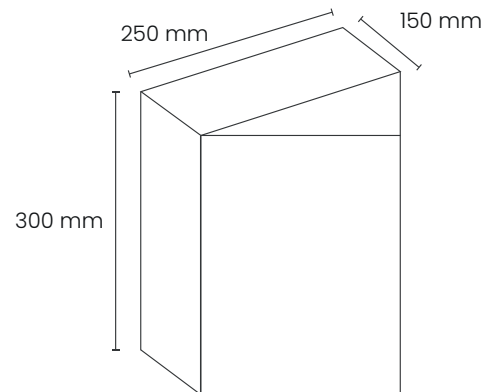

# Ficha Técnica: NVB3025/150

Tablero Metálico Adosable Hermético, IP66, IK10

**NAVIA**  
**BOX**

## PRINCIPAL

Aplicación	Multi-usos
Alto (h)	300 mm
Ancho (b)	250 mm
Profundidad (d)	150 mm
Tipo Instalación	Armario Compacto
Composición	1 cuerpo 1 puerta 1 placa de conexión de cable 1 llave seguridad
Tipo de puerta	Ciega

## COMPLEMENTOS

Tipo de cuerpo	Armario
Número de puertas	Cara Frontal; 1 puerta
Apertura de puerta	Reversible 120°
Tipo de bloqueo	3mm doble barra de bloqueo
Tipo de placa de conexión	Standard
Acceso para instalación	Cara Frontal
Partes desmontables	Puerta con bisagras Placa de conexión de cables por tornillos
Material	Puerta y Cuerpo: Lamina de acero 1.2 mm Placa de Montaje: 1.5 mm
Acabado de superficie	Epoxi-poliéster en polvo
Color	Puerta y cuerpo GRIS RAL 7035 Placa de montaje acero galvanizado
Standard	EN60529 (Europea) NEMA250 (Americana)

### Dimensiones del Producto