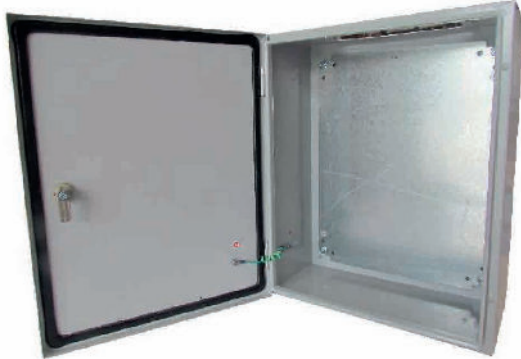

# Ficha Técnica: NVB3025/150

Tablero Metálico Adosable Hermético, IP66, IK10

**NAVIA**  
**BOX**

## PRINCIPAL

Aplicación	Multi-usos
Alto (h)	300 mm
Ancho (b)	250 mm
Profundidad (d)	150 mm
Tipo Instalación	Armario Compacto
Composición	1 cuerpo 1 puerta 1 placa de conexión de cable 1 llave seguridad
Tipo de puerta	Ciega

## COMPLEMENTOS

Tipo de cuerpo	Armario
Número de puertas	Cara Frontal; 1 puerta
Apertura de puerta	Reversible 120°
Tipo de bloqueo	3mm doble barra de bloqueo
Tipo de placa de conexión	Standard
Acceso para instalación	Cara Frontal
Partes desmontables	Puerta con bisagras Placa de conexión de cables por tornillos
Material	Puerta y Cuerpo: Lamina de acero 1.2 mm Placa de Montaje: 1.5 mm
Acabado de superficie	Epoxi-poliéster en polvo
Color	Puerta y cuerpo GRIS RAL 7035 Placa de montaje acero galvanizado
Standard	EN60529 (Europea) NEMA250 (Americana)

## CONTORNO

El tablero contiene:

- Placa de montaje.
- Soportes de fijación de placa de montaje y tornillos.
- Llave de bloqueo.