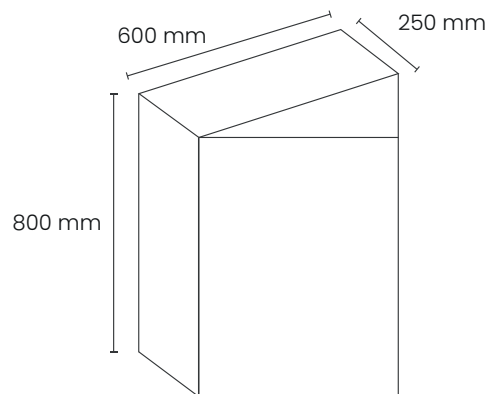

Ficha Técnica: NV86/250

Tablero Metálico Adosable Hermético, IP66, IK10

NAVIA
BOX

PRINCIPAL

Aplicación	Multi-usos
Alto (h)	800 mm
Ancho (b)	600 mm
Profundidad (d)	250 mm
Tipo Instalación	Armario Compacto
Composición	1 cuerpo 1 puerta 1 placa de conexión de cable 1 llave seguridad
Tipo de puerta	Ciega

COMPLEMENTOS

Tipo de cuerpo	Armario
Número de puertas	Cara Frontal; 1 puerta
Apertura de puerta	Reversible 120°
Tipo de bloqueo	3mm doble barra de bloqueo
Tipo de placa de conexión	Standard
Acceso para instalación	Cara Frontal
Partes desmontables	Puerta con bisagras Placa de conexión de cables por tornillos
Material	Puerta y Cuerpo: Lamina de acero 1.2 mm Placa de Montaje: 1.5 mm
Acabado de superficie	Epoxi-poliéster en polvo
Color	Puerta y cuerpo GRIS RAL 7035 Placa de montaje acero galvanizado
Standard	EN60529 (Europea) NEMA250 (Americana)

Dimensiones del Producto

ENTORNO

Grado de Protección	IP66 según EN60529 NEMA4 según NEMA250
---------------------	---

CONTORNO

El tablero contiene:

- Placa de montaje.
- Soportes de fijación de placa de montaje y tornillos.
- Llave de bloqueo.