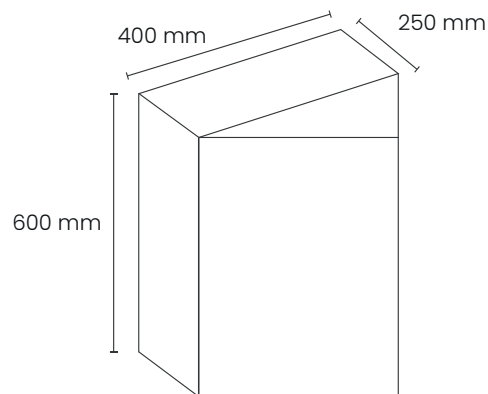

# Ficha Técnica: NV64/250

Tablero Metálico Adosable Hermético, IP66, IK10

**NAVIA**  
**BOX**

## PRINCIPAL

Aplicación	Multi-usos
Alto (h)	600 mm
Ancho (b)	400 mm
Profundidad (d)	250 mm
Tipo Instalación	Armario Compacto
Composición	1 cuerpo 1 puerta 1 placa de conexión de cable 1 llave seguridad
Tipo de puerta	Ciega

## COMPLEMENTOS

Tipo de cuerpo	Armario
Número de puertas	Cara Frontal; 1 puerta
Apertura de puerta	Reversible 120°
Tipo de bloqueo	3mm doble barra de bloqueo
Tipo de placa de conexión	Standard
Acceso para instalación	Cara Frontal
Partes desmontables	Puerta con bisagras Placa de conexión de cables por tornillos
Material	Puerta y Cuerpo: Lamina de acero 1.2 mm Placa de Montaje: 1.5 mm
Acabado de superficie	Epoxi-poliéster en polvo
Color	Puerta y cuerpo GRIS RAL 7035 Placa de montaje acero galvanizado
Standard	EN60529 (Europea) NEMA250 (Americana)

## Dimensiones del Producto