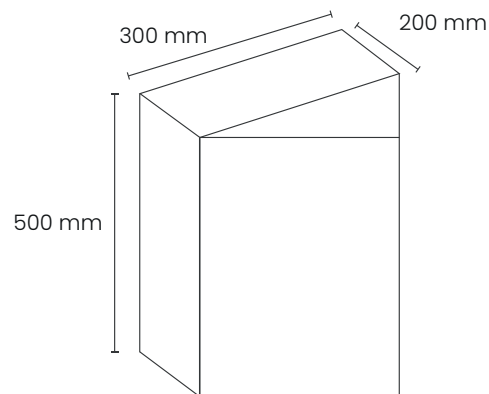

Ficha Técnica: NV53/200

Tablero Metálico Adosable Hermético, IP66, IK10

NAVIA
BOX

PRINCIPAL

Aplicación	Multi-usos
Alto (h)	500 mm
Ancho (b)	300 mm
Profundidad (d)	200 mm
Tipo Instalación	Armario Compacto
Composición	1 cuerpo 1 puerta 1 placa de conexión de cable 1 llave seguridad
Tipo de puerta	Ciega

COMPLEMENTOS

Tipo de cuerpo	Armario
Número de puertas	Cara Frontal; 1 puerta
Apertura de puerta	Reversible 120°
Tipo de bloqueo	3mm doble barra de bloqueo
Tipo de placa de conexión	Standard
Acceso para instalación	Cara Frontal
Partes desmontables	Puerta con bisagras Placa de conexión de cables por tornillos
Material	Puerta y Cuerpo: Lamina de acero 1.2 mm Placa de Montaje: 1.5 mm
Acabado de superficie	Epoxi-poliéster en polvo
Color	Puerta y cuerpo GRIS RAL 7035 Placa de montaje acero galvanizado
Standard	EN60529 (Europea) NEMA250 (Americana)

Dimensiones del Producto

ENTORNO

Grado de Protección	IP66 según EN60529 NEMA4 según NEMA250
---------------------	---

CONTORNO

El tablero contiene:

- Placa de montaje.
- Soportes de fijación de placa de montaje y tornillos.
- Llave de bloqueo.