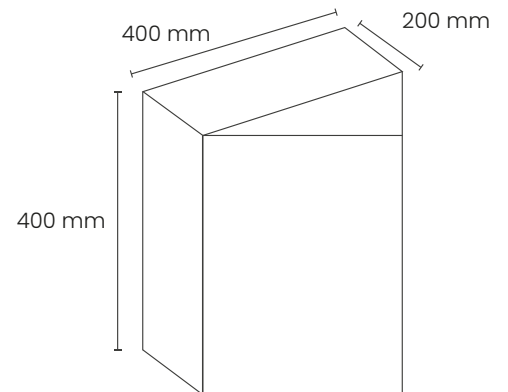

# Ficha Técnica: NV44/200

Tablero Metálico Adosable Hermético, IP66, IK10

**NAVIA**  
**BOX**

## PRINCIPAL

Aplicación	Multi-usos
Alto (h)	400 mm
Ancho (b)	400 mm
Profundidad (d)	200 mm
Tipo Instalación	Armario Compacto
Composición	1 cuerpo 1 puerta 1 placa de conexión de cable 1 llave seguridad
Tipo de puerta	Ciega

## COMPLEMENTOS

Tipo de cuerpo	Armario
Número de puertas	Cara Frontal; 1 puerta
Apertura de puerta	Reversible 120°
Tipo de bloqueo	3mm doble barra de bloqueo
Tipo de placa de conexión	Standard
Acceso para instalación	Cara Frontal
Partes desmontables	Puerta con bisagras Placa de conexión de cables por tornillos
Material	Puerta y Cuerpo: Lamina de acero 1.2 mm Placa de Montaje: 1.5 mm
Acabado de superficie	Epoxi-poliéster en polvo
Color	Puerta y cuerpo GRIS RAL 7035 Placa de montaje acero galvanizado
Standard	EN60529 (Europea) NEMA250 (Americana)

## Dimensiones del Producto