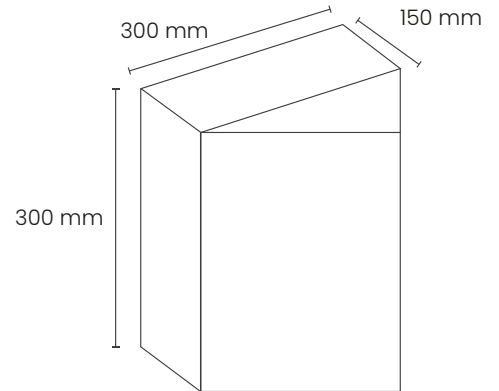

Ficha Técnica: NV33/150

Tablero Metálico Adosable Hermético, IP66, IK10

NAVIA
BOX

PRINCIPAL

Aplicación	Multi-usos
Alto (h)	300 mm
Ancho (b)	300 mm
Profundidad (d)	150 mm
Tipo Instalación	Armario Compacto
Composición	1 cuerpo 1 puerta 1 placa de conexión de cable 1 llave seguridad
Tipo de puerta	Ciega

COMPLEMENTOS

Tipo de cuerpo	Armario
Número de puertas	Cara Frontal; 1 puerta
Apertura de puerta	Reversible 120°
Tipo de bloqueo	3mm doble barra de bloqueo
Tipo de placa de conexión	Standard
Acceso para instalación	Cara Frontal
Partes desmontables	Puerta con bisagras Placa de conexión de cables por tornillos
Material	Puerta y Cuerpo: Lamina de acero 1.2 mm Placa de Montaje: 1.5 mm
Acabado de superficie	Epoxi-poliéster en polvo
Color	Puerta y cuerpo GRIS RAL 7035 Placa de montaje acero galvanizado
Standard	EN60529 (Europea) NEMA250 (Americana)

Dimensiones del Producto

ENTORNO

Grado de Protección	IP66 según EN60529 NEMA4 según NEMA250
---------------------	---

CONTORNO

El tablero contiene:

- Placa de montaje.
- Soportes de fijación de placa de montaje y tornillos.
- Llave de bloqueo.