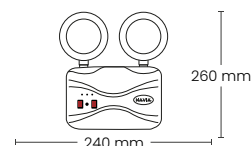

Esta luminaria de emergencia puede iluminar un área de hasta 80 metros cuadrados en caso de corte de energía. Ofrece una autonomía de 8 horas, lo que proporciona iluminación continua.

DIALux IES

## Especificaciones

Modelo	NV-7120-4W
Potencia	4W
Eficacia	100lm/W
Flujo luminoso	400 lm
Tensión	100 - 240V
Temperatura de color	6500K
Factor de potencia (PF)	>0.90
IP / IK	IP20 / IK06
Certificación	CE IEC 60598-2-22
Tipo de batería	Litio
Batería	3.7V
Tiempo de reemplazo de batería	Después de 4 años
Garantía	2 Años
Tiempo de carga	180 minutos
Clase de aislamiento	Clase II
Material de luminaria	ABS
Material de difusor	Polycarbonato
Tensión	100-240V
Ángulo de apertura	120°
Autonomía	8 horas
Vida útil	30 000 horas
Enchufe	Espiga plana
Focos	Giratorio 180°

### Dimensiones del Producto