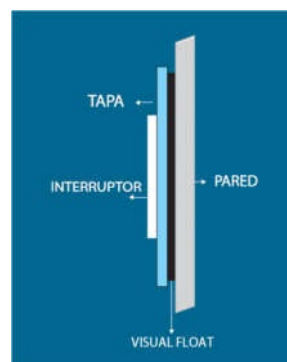

TAPA Y DISTANCIADOR BAUHAUS ALUMINIZADA

■ CARACTERÍSTICAS:

Dimensiones	123mm x 90mm
Código	4960
Color	Aluminio
Normas soportadas	IRAM NM 60669 - 1:2005

■ MARCADO:

- **Fabricante:** CAMBRE
- **Origen:** Industria Argentina

■ MATERIALES Y DIMENSIONES:

- **Material:** Tapa con acabado de color aluminio.
- **Distanciador para efecto "Visual Float":** Construido en ABS negro.
- **Dimensiones:** Alto 123mm - Ancho 90mm - Espesor del conjunto 11mm

Apto para montarse sobre bastidores 4980 y 4981.
No incluye ribetes.

■ IMAGEN REFERENCIAL: